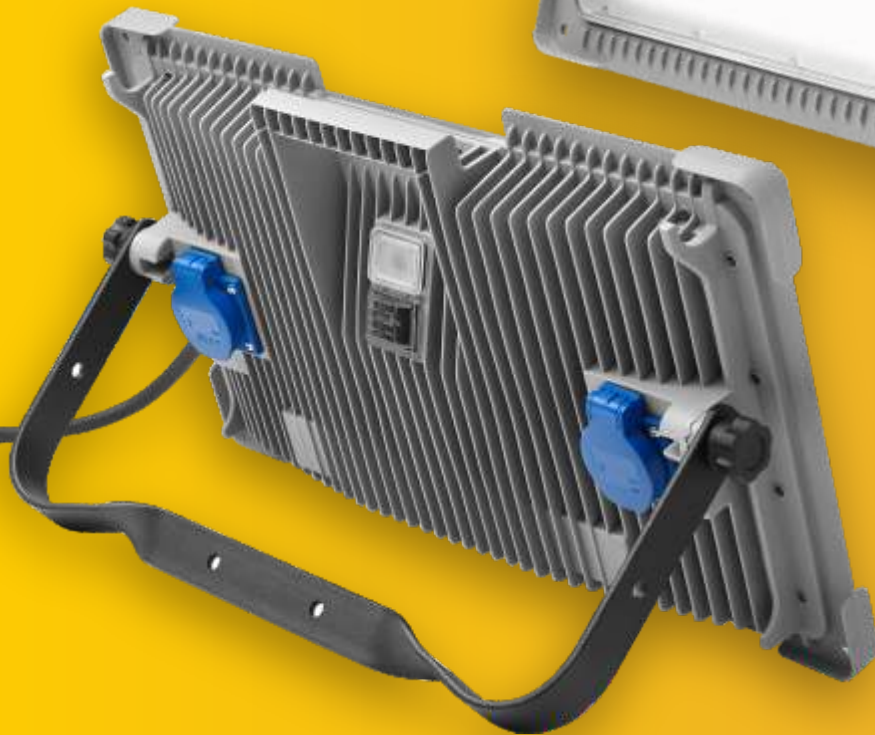

Arbeitslicht 2020

NEU!

CLAVIS TOOL

WERKZEUGE & ARBEITSBELEUCHTUNG

MAGNUM FUTURE LED XL 50W

IP54

6500
lumen

A
Energie
effizienz

LED | 220-240V | IP54 | IK10 |  |  | CE | 

- Leuchtmittel: hocheffiziente SMD LED
- Leistung: 50W **6500lm** (frueher 5500lm)
- Schutzklasse: IP54
- Schlagfestes Gehäuse
- Multipositionierbarer Haltearm mit Raster
- Abdeckscheibe mattiert
- Kabelaufwicklung
- Ergonomische Halterung
- 2 Gerätesteckdosen und Ein/Ausschalter auf der Rückseite
- Elektrokabel H07RN-F 3x1,5mm² (5m)
- Gewicht: 3,4 kg

- Leuchtmittel: hocheffiziente SMD LED
- Leistung: 78W 11000lm (frueher 9500lm)
- Schutzklasse: IP54
- Schlagfestes Gehäuse
- Multipositionierbarer Haltearm mit Raster
- Abdeckscheibe mattiert
- Kabelaufwicklung
- Ergonomische Halterung
- 2 Gerätesteckdosen und Ein/Ausschalter auf der Rückseite
- Elektrokabel H07RN-F 3x1,5mm² (5m)
- Gewicht: 3,4 kg

EUR. 214,08 inkl. 19% MwSt.

MAGNUM FUTURE LED 32W

LED | 220-240V | 50-60Hz | IP54 | IK10 |  |  | 

- Leuchtmittel: hocheffiziente SMD LED
- Leistung: 32W 4300lm (frueher 3300lm)
- Schutzklasse: IP54, Schlagfestes Gehäuse
- Multipositionierbarer Haltearm mit Raster
- Abdeckscheibe mattiert
- Kabelaufwicklung
- Ergonomische Halterung
- 2 Gerätesteckdosen und Ein/Ausschalter auf der Rückseite
- Elektrokabel H07RN-F 3x1,5mm² (5m)
- Gewicht 2,8 kg