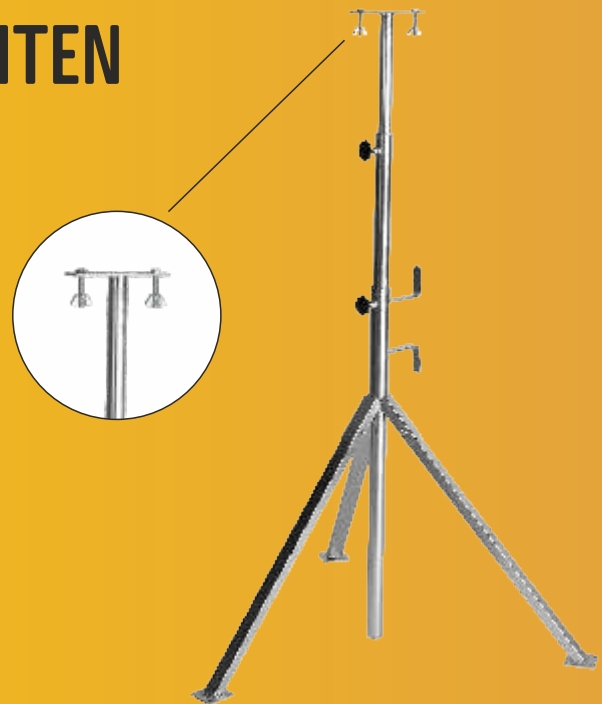

LED | 220-240V | IP54 | IK10 |  |  | CE | 

- Leuchtmittel: hocheffiziente SMD LED
- Leistung: 50W **6500lm** (frueher 5500lm)
- Schutzklasse: IP54
- Schlagfestes Gehäuse
- Multipositionierbarer Haltearm mit Raster
- Abdeckscheibe mattiert
- Kabelaufwicklung
- Ergonomische Halterung
- 2 Gerätesteckdosen und Ein/Ausschalter auf der Rückseite
- Elektrokabel H07RN-F 3x1,5mm² (5m)
- Gewicht: 3,4 kg

- Leuchtmittel: hocheffiziente SMD LED
- Leistung: 78W 11000lm (frueher 9500lm)
- Schutzklasse: IP54
- Schlagfestes Gehäuse
- Multipositionierbarer Haltearm mit Raster
- Abdeckscheibe mattiert
- Kabelaufwicklung
- Ergonomische Halterung
- 2 Gerätesteckdosen und Ein/Ausschalter auf der Rückseite
- Elektrokabel H07RN-F 3x1,5mm² (5m)
- Gewicht: 3,4 kg

EUR. 214,08 inkl. 19% MwSt.

MAGNUM FUTURE LED 32W

LED | 220-240V | 50-60Hz | IP54 | IK10 |  |  | 

- Leuchtmittel: hocheffiziente SMD LED
- Leistung: 32W 4300lm (frueher 3300lm)
- Schutzklasse: IP54, Schlagfestes Gehäuse
- Multipositionierbarer Haltearm mit Raster
- Abdeckscheibe mattiert
- Kabelaufwicklung
- Ergonomische Halterung
- 2 Gerätesteckdosen und Ein/Ausschalter auf der Rückseite
- Elektrokabel H07RN-F 3x1,5mm² (5m)
- Gewicht 2,8 kg

EUR. 99,90 exkl. MwSt.

EUR. 118,88 inkl. 19% MwSt.

LISTENPREIS

EUR. 139,00 exkl. MwSt.

EUR. 165,41 inkl. 19% MwSt.

STATIV FÜR MAGNUM LEUCHTEN

CE | 

- Länge ausgefahren: 250 cm
- Stativ zur Befestigung von 1 Anschlussstück
- Hergestellt aus pulverbeschichtetem Stahl
- Verfügbarer Radsatz zum Stativ
- Haken für Kabelaufwicklung
- 2 Stück M6-Schrauben zur Montage der Armatur enthalten