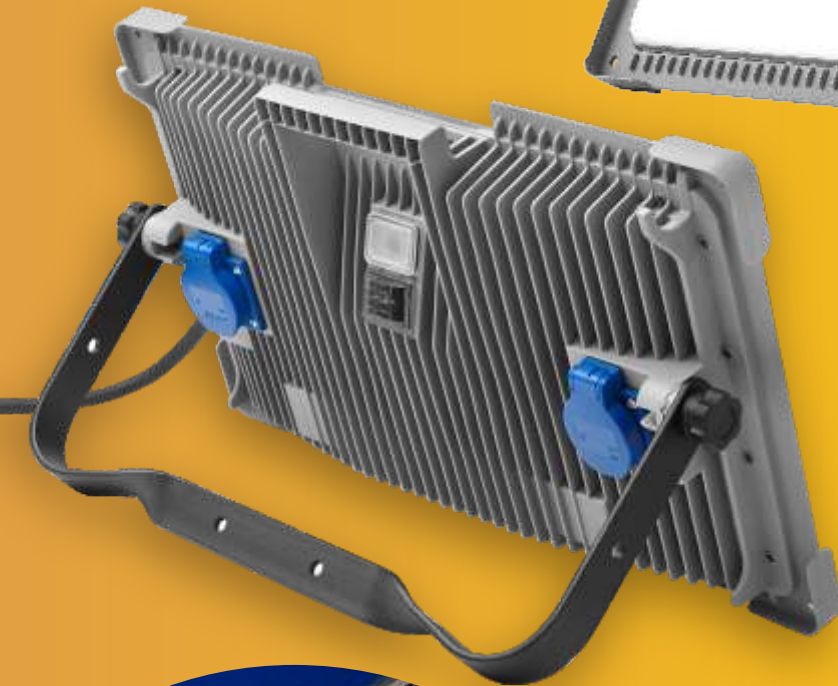

Arbeitslicht 2020

NEU!

CLAVIS TOOL

WERKZEUGE & ARBEITSBELEUCHTUNG

MAGNUM FUTURE LED XL 50W

IP54

6500
lumen

A
Energie
effizienz

LED | 220-240V | IP54 | IK10 |  |  | CE | 

- Leuchtmittel: hocheffiziente SMD LED
- Leistung: 50W **6500lm** (frueher 5500lm)
- Schutzklasse: IP54
- Schlagfestes Gehäuse
- Multipositionierbarer Haltearm mit Raster
- Abdeckscheibe mattiert
- Kabelaufwicklung
- Ergonomische Halterung
- 2 Gerätesteckdosen und Ein/Ausschalter auf der Rückseite
- Elektrokabel H07RN-F 3x1,5mm² (5m)
- Gewicht: 3,4 kg

- Leuchtmittel: hocheffiziente SMD LED
- Leistung: 78W 11000lm (frueher 9500lm)
- Schutzklasse: IP54
- Schlagfestes Gehäuse
- Multipositionierbarer Haltearm mit Raster
- Abdeckscheibe mattiert
- Kabelaufwicklung
- Ergonomische Halterung
- 2 Gerätesteckdosen und Ein/Ausschalter auf der Rückseite
- Elektrokabel H07RN-F 3x1,5mm² (5m)
- Gewicht: 3,4 kg

EUR. 214,08 inkl. 19% MwSt.

MAGNUM FUTURE LED 32W

LED | 220-240V | 50-60Hz | IP54 | IK10 |  |  | 

- Leuchtmittel: hocheffiziente SMD LED
- Leistung: 32W 4300lm (frueher 3300lm)
- Schutzklasse: IP54, Schlagfestes Gehäuse
- Multipositionierbarer Haltearm mit Raster
- Abdeckscheibe mattiert
- Kabelaufwicklung
- Ergonomische Halterung
- 2 Gerätesteckdosen und Ein/Ausschalter auf der Rückseite
- Elektrokabel H07RN-F 3x1,5mm² (5m)
- Gewicht 2,8 kg